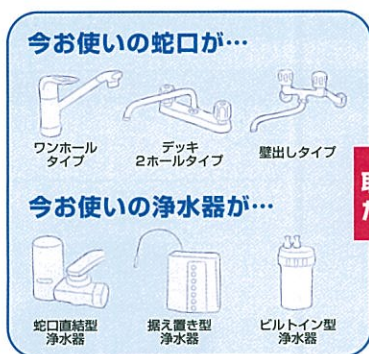

ダブル M チャンス プレゼント

全員に シリコンスチーマー
プレゼント!!

フルール シリコンスチーマー オーバル

抽選で 30名様に
人気調理器具
プレゼント!!

© LE CREUSET ココット・ロンド 22cm

期間中「みず工房ショップ」から蛇口の購入とカートリッジの定期交換をお申し込みいただいたお客様全員に、「シリコンスチーマー」をもれなくプレゼントいたします! さらに抽選で30名様に人気の調理器具をプレゼント! ※プレゼント商品の色は選択できません。あらかじめご了承ください。

キャンペーンお申込み方法

- STEP 1 みず工房ショップで浄水器を購入
- STEP 2 浄水カートリッジの定期交換を申し込む
- STEP 3 みず工房ショップから専用の申込書入手し提出する
- STEP 4 **チャンス1** もれなくシリコンスチーマーを **ゲット!**
- STEP 5 **チャンス2** さらに抽選で30名様に人気調理器具ゲットの **Wチャンス!**

蛇口一体型浄水器

みず工房 に変えるとこんなに便利に快適に!

- POINT 1 浄水器ごとホースが引き出せる
- POINT 2 浄水シャワーが使える
- POINT 3 毎分4Lのたっぷり浄水
- POINT 4 原水・浄水の切替はワンタッチ

ご購入・応募については

裏面店舗へお問い合わせください。