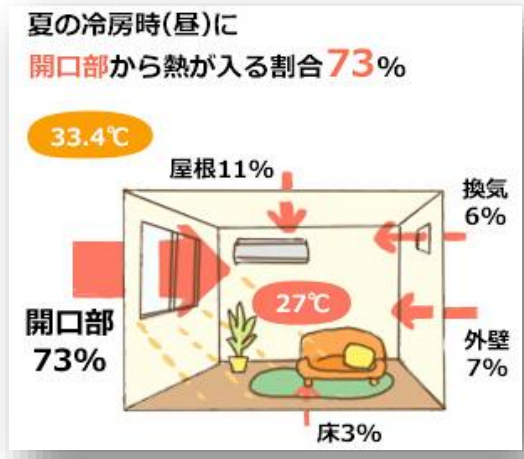

お問合せお待ちしております。

「窓ひとつで、電気代が変わる。家計が笑う。😊」

「冷氣、逃さない。内窓の夏」

補助金申請始まりました！ お早目に・・・補助金は無くなり次第終了です。

ウチリモ

今の窓に
かんたん
後付け式

1窓
約60分の
簡単取付け

今ある窓