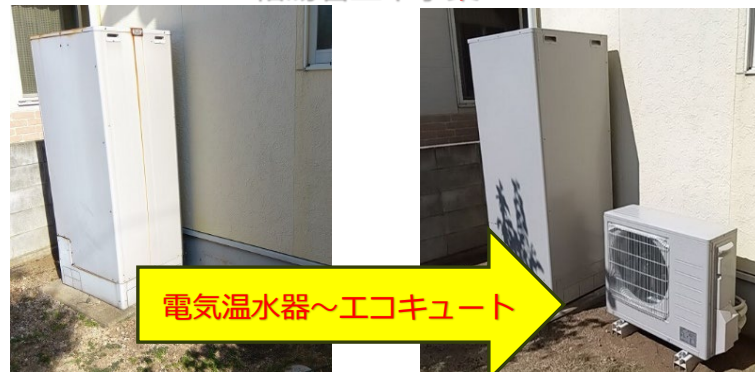

水・熱・米・くらしのパートナーショップ通信

令和6年12月号 NO.138 毎月第二日曜日定休日

皆様つつがなくお過ごしのことと存じます。

2024年も変わらぬご愛顧を賜りまして誠に有難うございました。

振り返りますと、元旦に発生した能登半島地震、翌2日には災害派遣の海保機と旅客機の衝突事故が発生し波乱の幕開けでした。

全国各地に発生した豪雨災害は、この松山も被害を受けました。

夏に開催されましたパリオリンピック・パラリンピックでは日本人選手の活躍が連日報道され、元気をもらいました。

政治では石破総理の誕生、アメリカでは次期大統領にドナルド・トランプ氏に決まり、日米関係の行方や中東情勢を含めた世界各地の情勢も気になります。

弊社の業務の一つの米穀販売にも米不足の影響が大きく、やむを得ない値上げと県外産米の品薄が続いております。

今後も、皆様におかれましては向寒の折、くれぐれもご自愛下さりお元気で新年を迎えられます事を社員一同心よりお祈り申し上げます。

代表取締役 玉井参良

2024年度省エネキャンペーンは間もなく終了です

キャンペーンについて

「住宅省エネ2024キャンペーン」は、2050年カーボンニュートラルの実現に向け、家庭部門の省エネを協力を促進するため、住宅の断熱性の向上や高効率給湯器の導入の住宅省エネ化を支援する4つの補助事業の総称です。

当社の補助金申請実績 2023年度は **31件**、今年11月末迄の申請実績は **29件**でした。

省エネ給湯器・内窓など多くのお客様に施工させて頂きました。やって良かった♪♪と嬉しいお声を多数頂戴しました。

2024年度の住宅省エネキャンペーン補助金申請期日は12月31日迄です。施工ご希望のお客様は、来年度のキャンペーンを是非ご利用下さいませ。来年度の補助金の情報が入り次第掲載いたします。

給湯省エネ事業

電気温水器～エコキュート

工事金額：57.2万円 補助金額：18万円